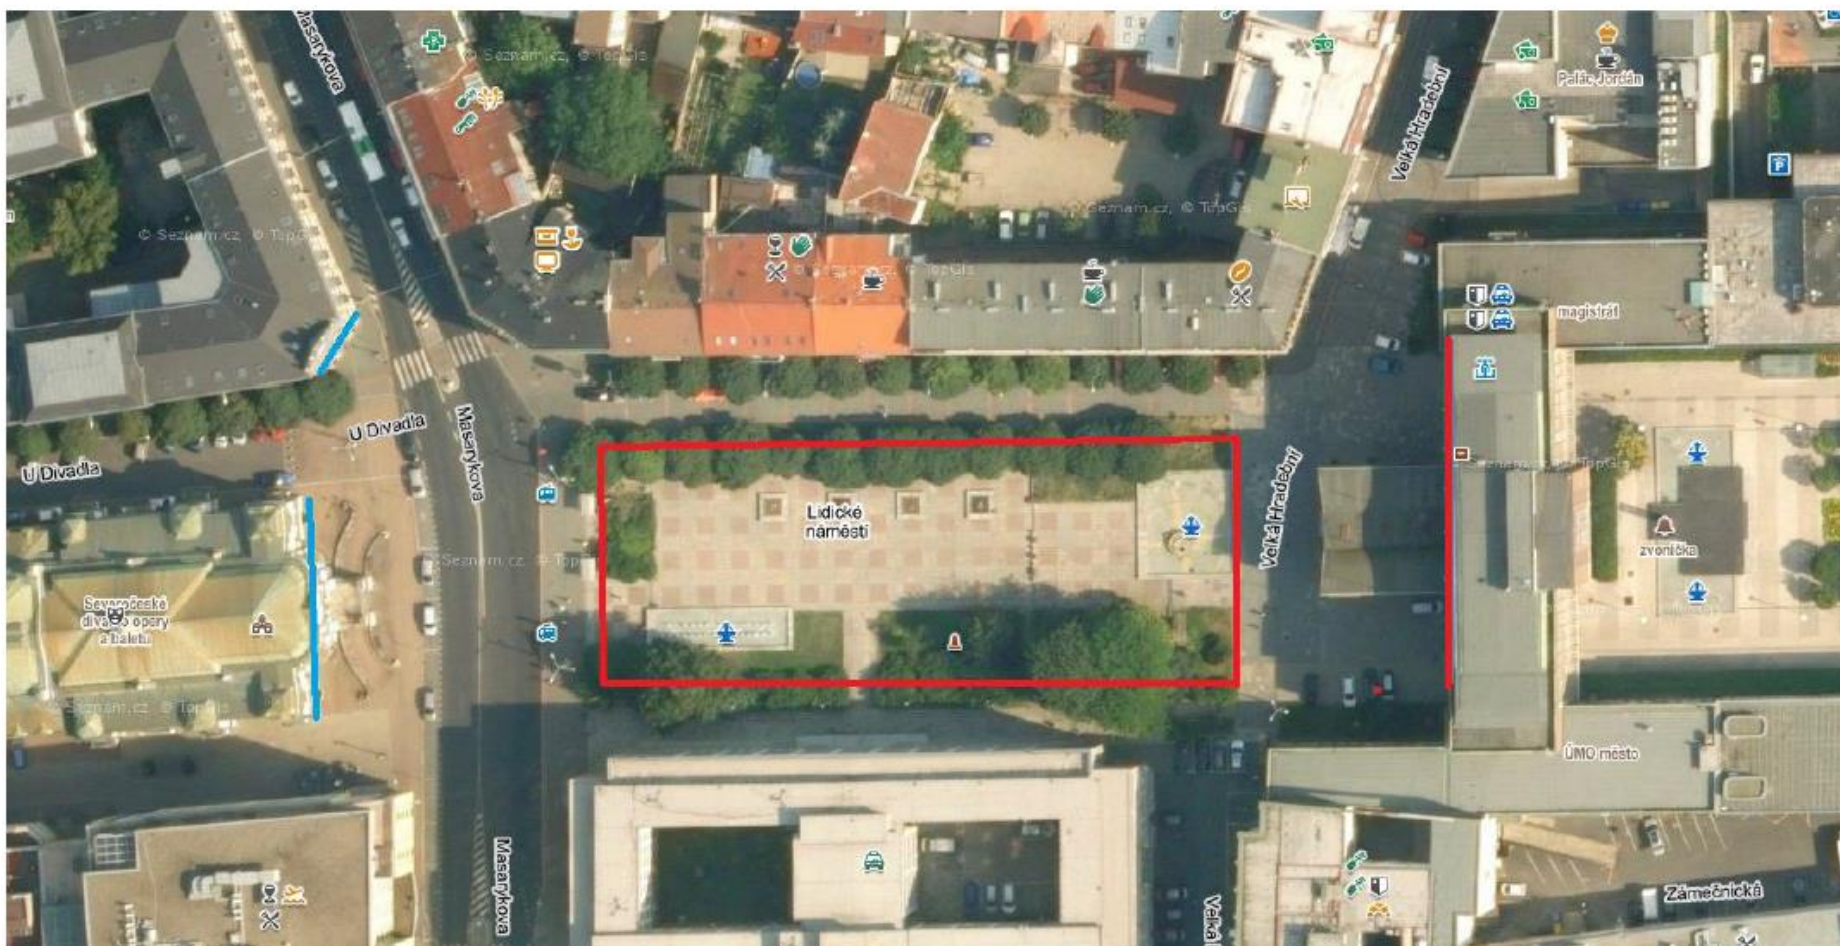

**Příloha č. 6 – Mapa rozmístění vánočního osvětlení**

**červený obrys - Lidické náměstí a budova Magistrátu města Ústí nad Labem**

**modrý obrys - Severočeské divadlo Ústí nad Labem a Muzeum města Ústí nad Labem**