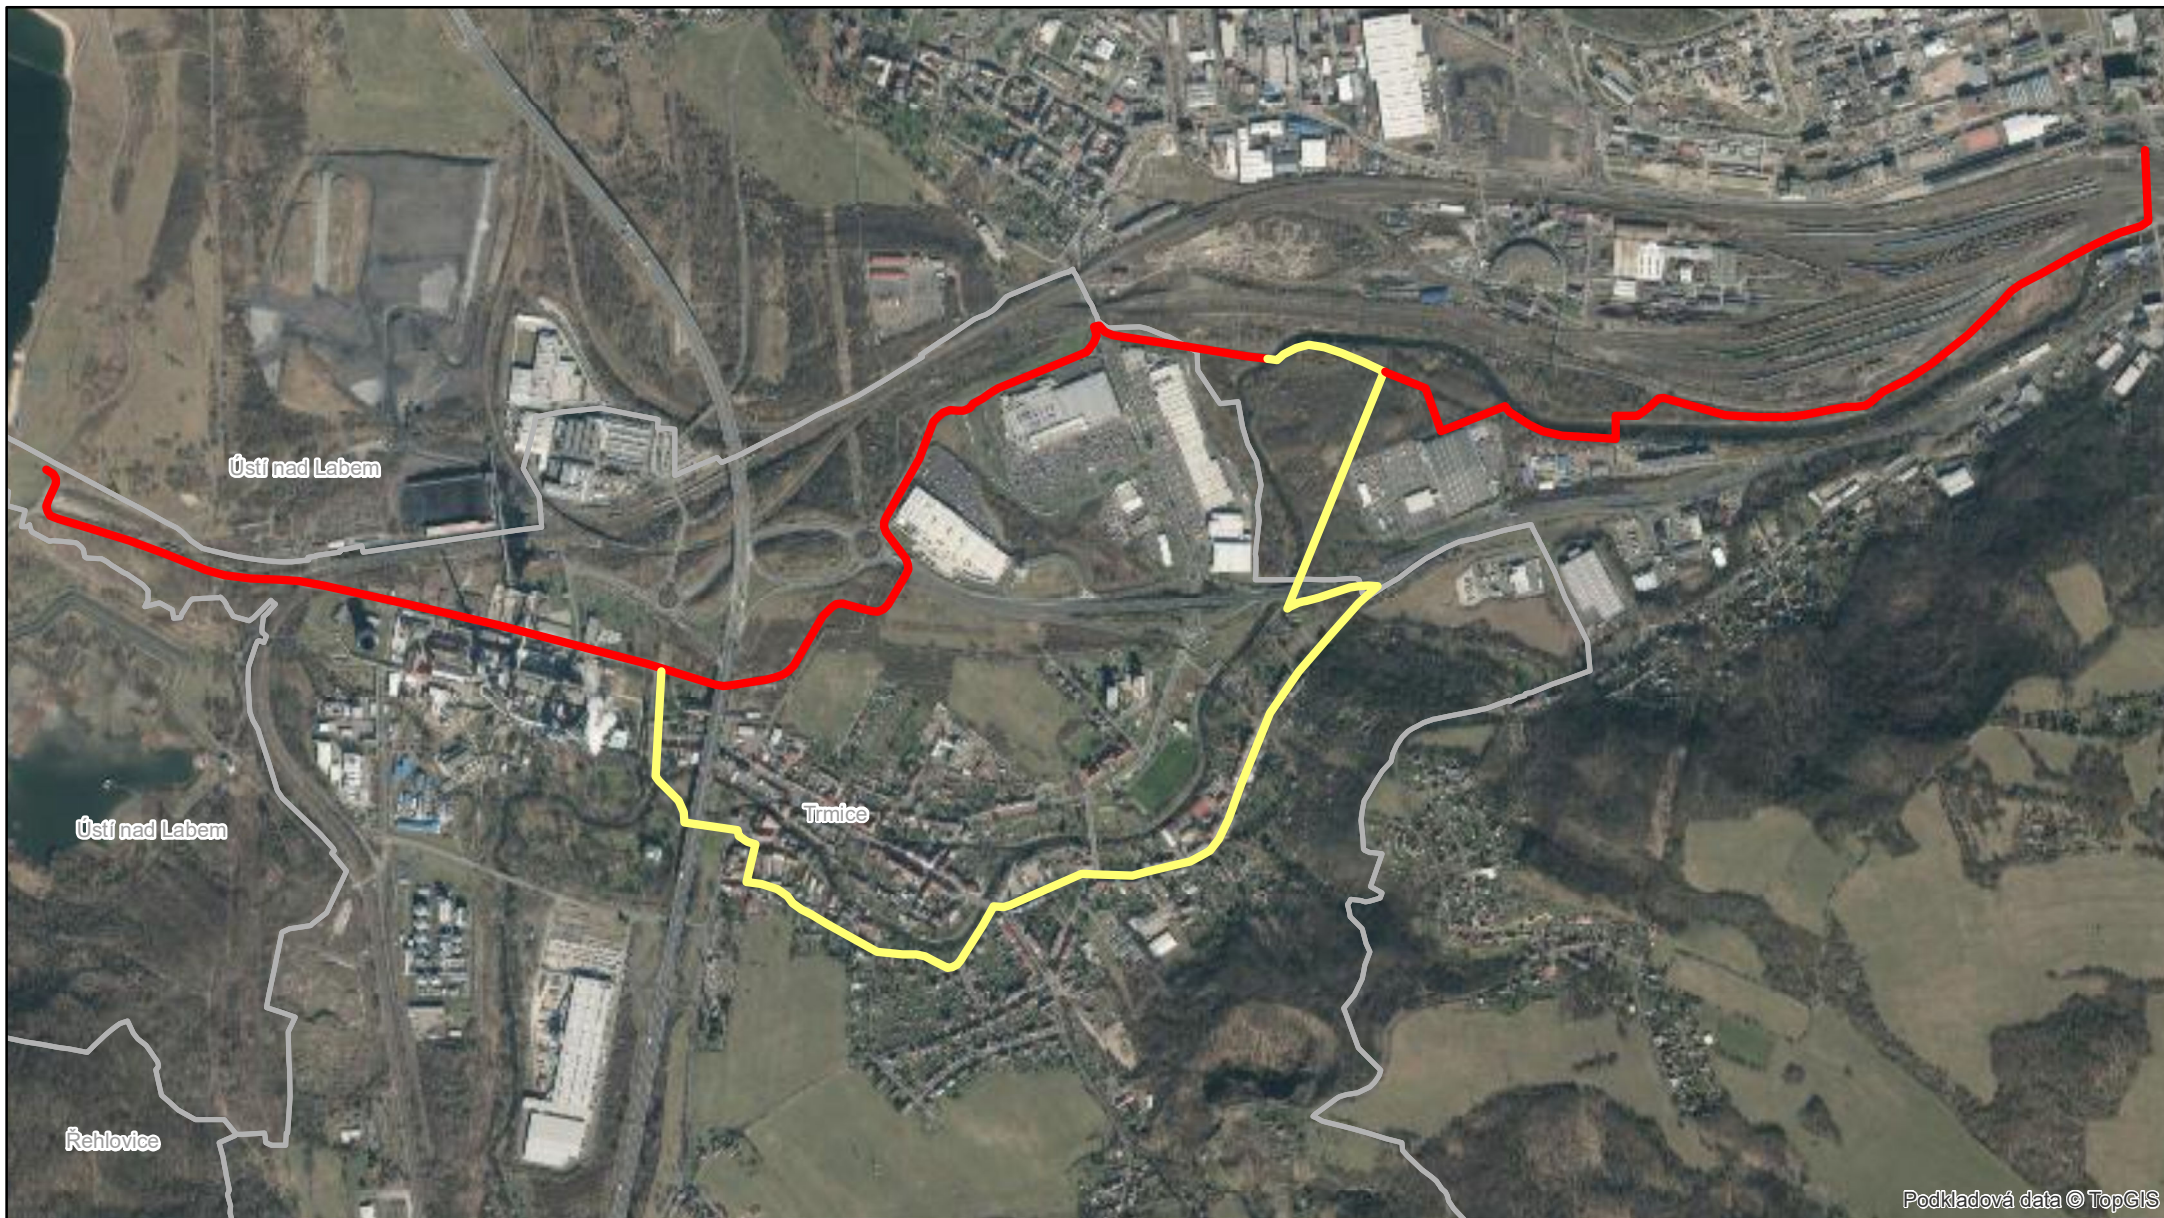

# Ústí | Vedení trasy cyklostezky Milada

Podkladová data © TopGIS

-  Cyklostezka Trmice
-  Cyklostezka Ústí nad Labem

 Hranice obce

1:15 000

Zpracoval: OGIS MmÚ, 2024  
Zdroj dat: Cyklostezka Milada - ideová studie 2021, 1:10 000  
Ortofoto 2024, TopGIS  
© ČÚZK, RÚIAN 2024