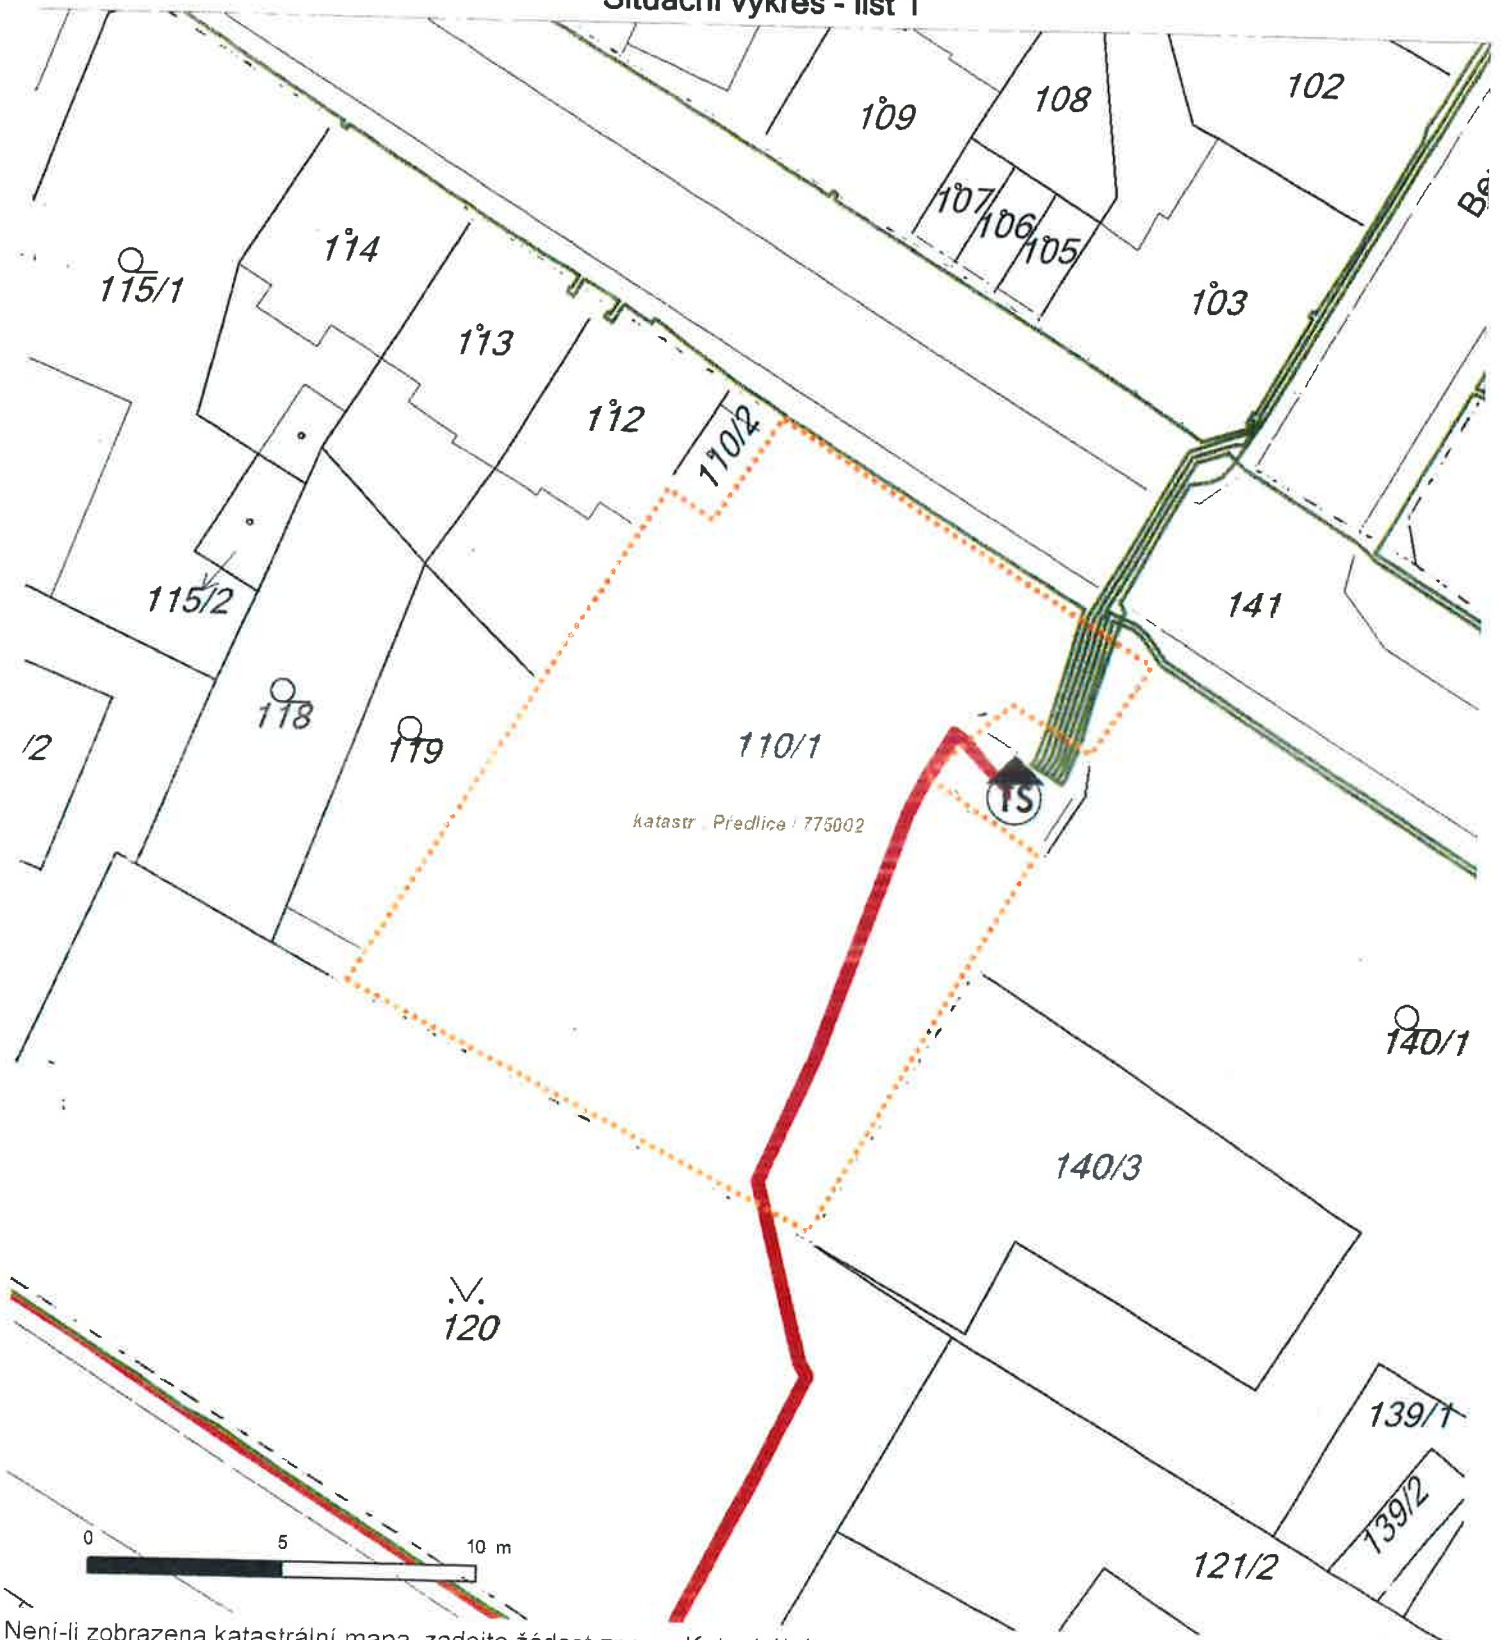

Platí pouze se sdělením číslo 0100966637.

Zakreslené polohy zařízení v příloze jsou pouze informativní.

Situační výkres - list 1

Není-li zobrazena katastrální mapa, zadejte žádost znovu. Katastrální mapa je generována prostřednictvím externí WMS služby, jejíž provoz nezajišťuje společnost ČEZ Distribuce, a. s.